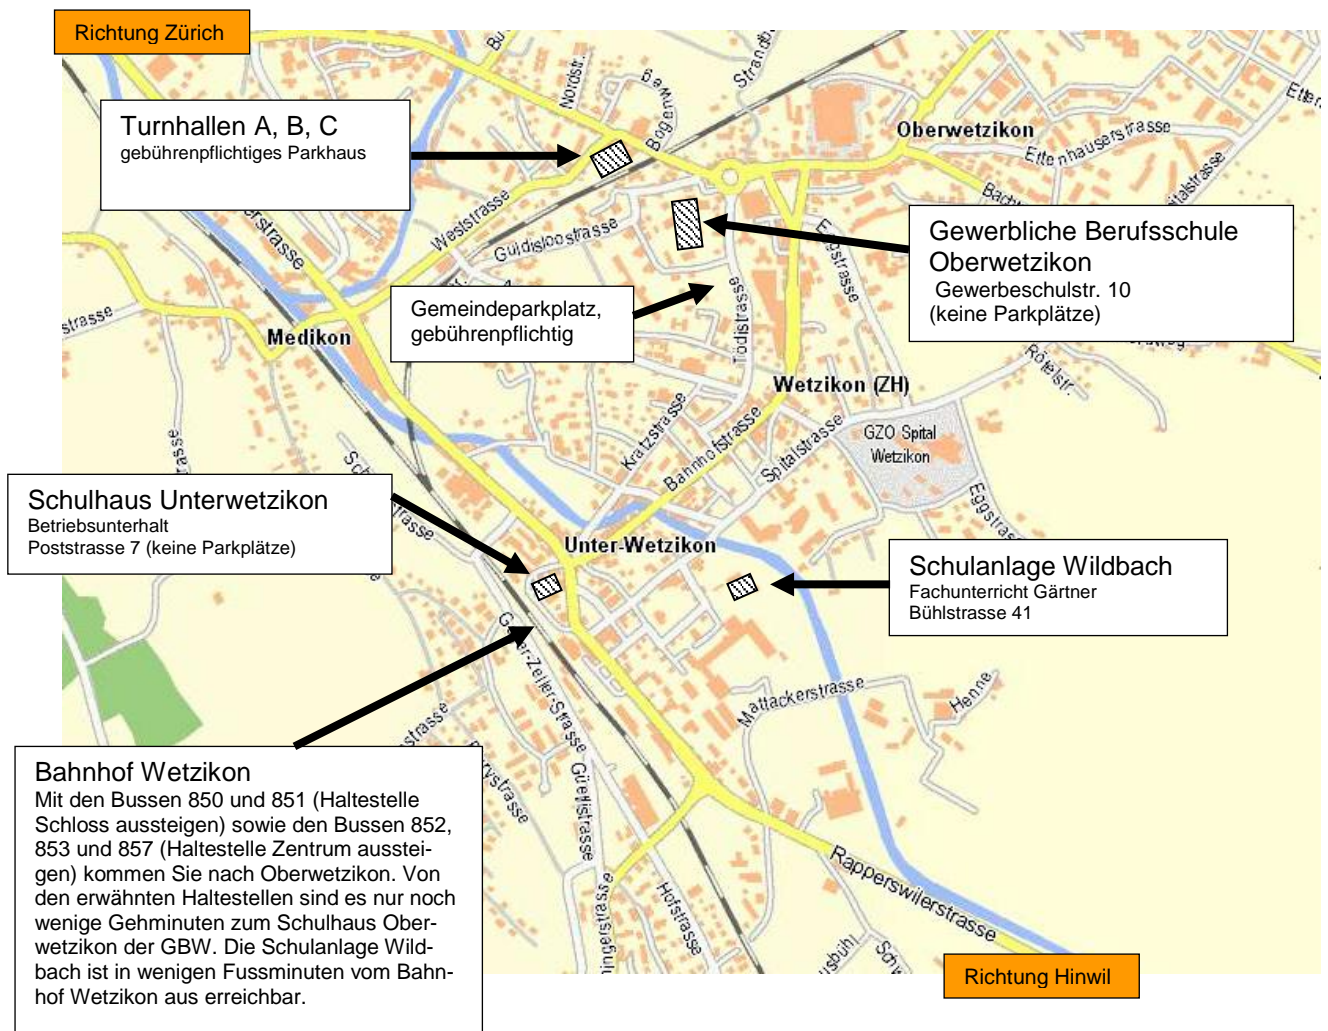

Wer diese Parkordnung missachtet, hat eine Umtriebsentschädigung zu entrichten. Bei Nichtbezahlung wird die Übertretung verzeigt und durch die Polizei gebüsst

Velos, Mofas und Roller

Schulanlage Oberwetzikon	Abstellmöglichkeiten: Gedeckter Unterstand beim Haupteingang Gewerbeschulstrasse, markierte Felder vor Schreiner-kurslokal (Zufahrt von der Tödistrasse), Velo- und Mofa-Einstellhalle (Zufahrt von der Tödistrasse, Einstellraum: Abfahrt über Rampe ins Untergeschoss)
Schulhaus Unterwetzikon	Velo- und Mofa-Einstellraum (Zufahrt über Poststrasse, Abfahrt über Rampe beim Eingang ins Untergeschoss)
Schulanlage Wildbach	gedeckte Abstellplätze
Turnhallen	gedeckte Abstellplätze seitlich der Einfahrt Autoeinstellhalle

Autos

Schulanlage Oberwetzikon	Gebührenpflichtiger Parkplatz der Gemeinde Wetzikon an der Gewerbeschul-/Tödistrasse, Autoeinstellhalle im Turnhallengebäude. Für Gehbehinderte: Gelb markiertes Parkfeld beim Haupteingang Gewerbeschulstrasse 17.00 - 22.00 Uhr sowie samstags 07.00 - 16.00 Uhr Felder (Zementsteinpflästerung) entlang Zufahrt von der Gewerbeschulstrasse zur Schulanlage. Achtung Parkverbot! Gelb markierter Bereich nur für Lehrpersonen mit Bewilligung.
Schulhaus Unterwetzikon	P+R beim Bahnhof
Schulanlage Wildbach	Gelb markierte Parkplätze für Lehrpersonen. Für Kursteilnehmer/innen zentrale Parkuhr.
Turnhalle	Gebührenpflichtige Autoeinstellhalle im Turnhallengebäude
Schliessfächer	Für Sturzhelme, Regenschutz usw. befinden sich in der Einstellhalle des Berufsschulhauses Oberwetzikon sowie in den Aufgängen der Autoabstellhalle zu den Turnhallen Schliessfächer. Die Fächer können am Schultag benützt werden und sind am Abend wieder zu leeren (eigenes Vorhängeschloss mitbringen!).