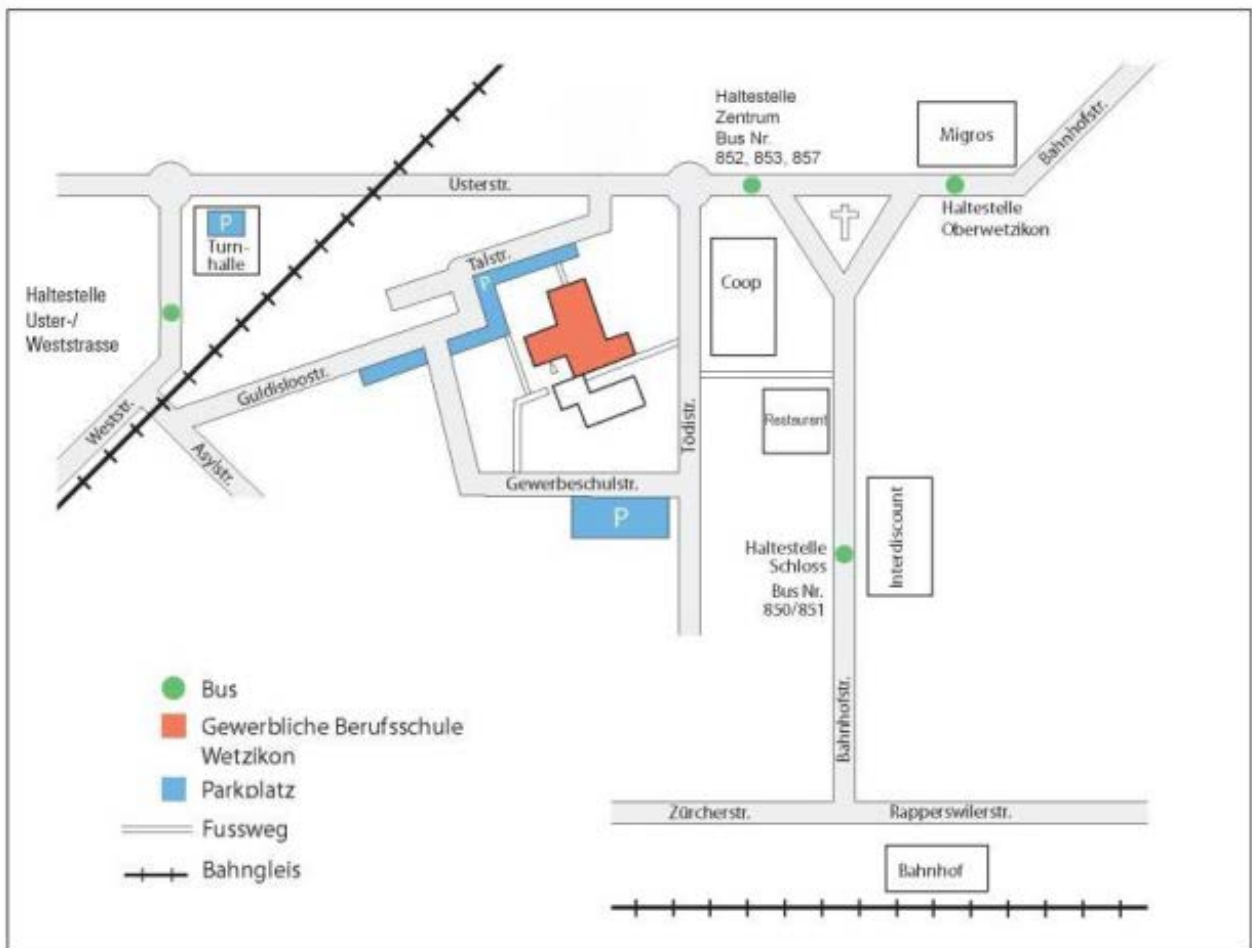

# Parkordnung / Situationsplan

Wer diese Parkordnung missachtet, hat eine Umtriebsentschädigung zu entrichten. Bei Nichtbezahlung wird die Übertretung verzeigt und durch die Polizei gebüsst.

Bei den auf dem Situationsplan blau eingefärbten Parkplätzen handelt es sich um öffentliche, gebührenpflichtige Parkplätze.

## Schulanlage Oberwetzikon

Velos Mofas Roller bis 125 cm <sup>3</sup> Motorräder bis 125 cm <sup>3</sup>	<ul style="list-style-type: none"> <li>– Gedeckter Unterstand beim Haupteingang Gewerbeschulstrasse</li> <li>– Markierte Felder vor dem Schreinerkurslokal (Zufahrt von der Tödistrasse)</li> <li>– Einstellhalle (Zufahrt von der Tödistrasse)</li> </ul>
Motorräder über 125 cm <sup>3</sup>	<ul style="list-style-type: none"> <li>– Gedeckter Unterstand beim Haupteingang Gewerbeschulstrasse</li> <li>– Markierte Felder vor dem Schreinerkurslokal (Zufahrt von der Tödistrasse)</li> </ul>
<b>Achtung!</b>	<b>Um Diebstähle möglichst zu vermeiden, sichern Sie Ihr Motorrad mit einer zusätzlichen Vorrichtung</b>
Autos	<p><b>Gebührenpflichtige Parkplätze:</b></p> <ul style="list-style-type: none"> <li>– Gemeindeparkplatz an der Gewerbeschul-/Tödistrasse</li> <li>– Einzelne Parkplätze entlang der Tal-/Guldisloostrasse</li> </ul> <p><b>Parkplatz für Gehbehinderte:</b></p> <ul style="list-style-type: none"> <li>– Gelb markiertes Parkfeld beim Haupteingang Gewerbeschulstrasse</li> </ul> <p><b>Abends von 17 - 22 Uhr und samstags von 7 bis 16 Uhr:</b></p> <ul style="list-style-type: none"> <li>– Unentgeltliche Benützung der Felder (Zementpflasterung) entlang der Zufahrt von der Gewerbeschulstrasse zur Schulanlage</li> </ul>
<b>Achtung Parkverbot!</b>	<b>Der gelb markierte Bereich ist reserviert für Lehrpersonen mit Bewilligung</b>